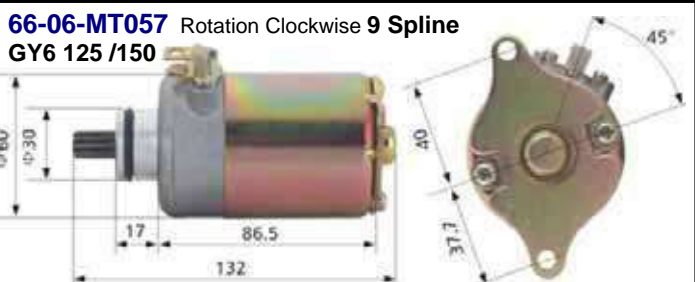

66-06-MT052A
Chinese
 125
 150
 200
 250

 14mm
 11 Spline

66-06-MT057 **Rotation Clockwise 9 Spline**
GY6 125 /150

66-06-MT058
Polaris ATV
 3090188

66-06-MT059
Rotation CW
Yamaha
 1UY-81890-00
 1YW-81800-51
 2HR-81800-52